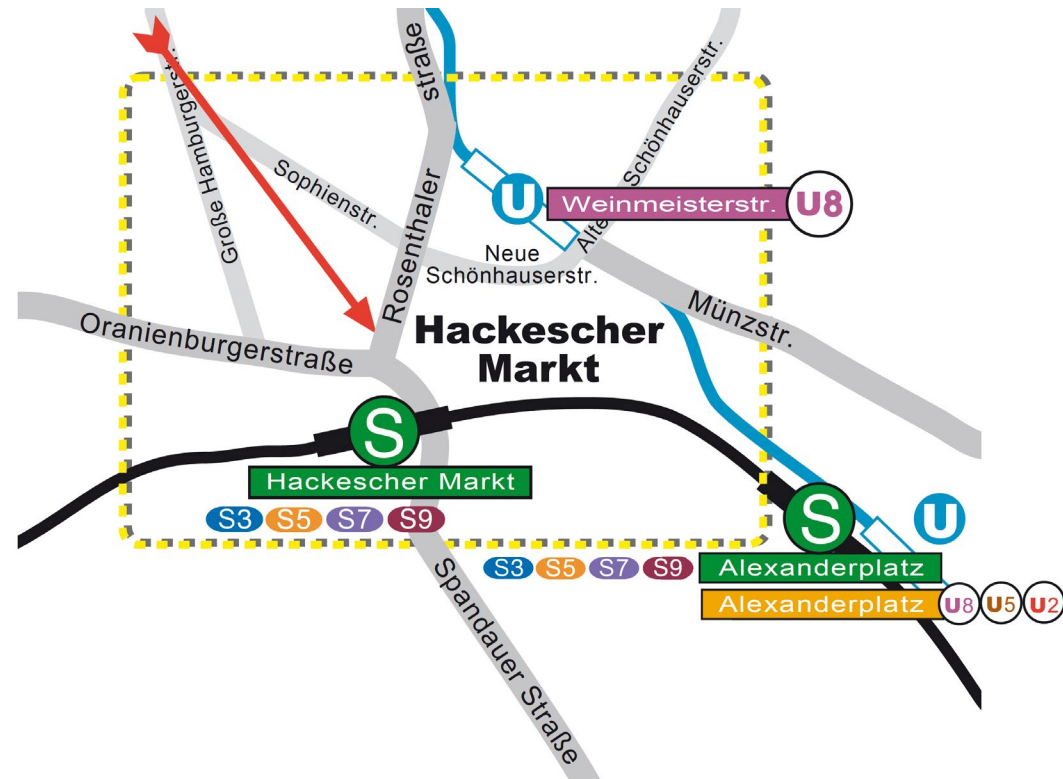

## Anfahrt

**unlimited® communications marketing gmbh berlin**  
Rosenthaler Straße 40 – 41  
Hackesche Höfe  
10178 Berlin  
Telefon +49 30 28 00 78 – 0  
info@ucm.de

**Nahverkehr:** U8 Weinmeisterstraße;  
S3, S5, S7, S9; Hackescher Markt;  
Tram M1, M4, M5, M6

**Tipp:** Aufgrund der schlechten Parkverhältnisse empfehlen wir Ihnen eine Anreise mit den öffentlichen Nahverkehrsmitteln.