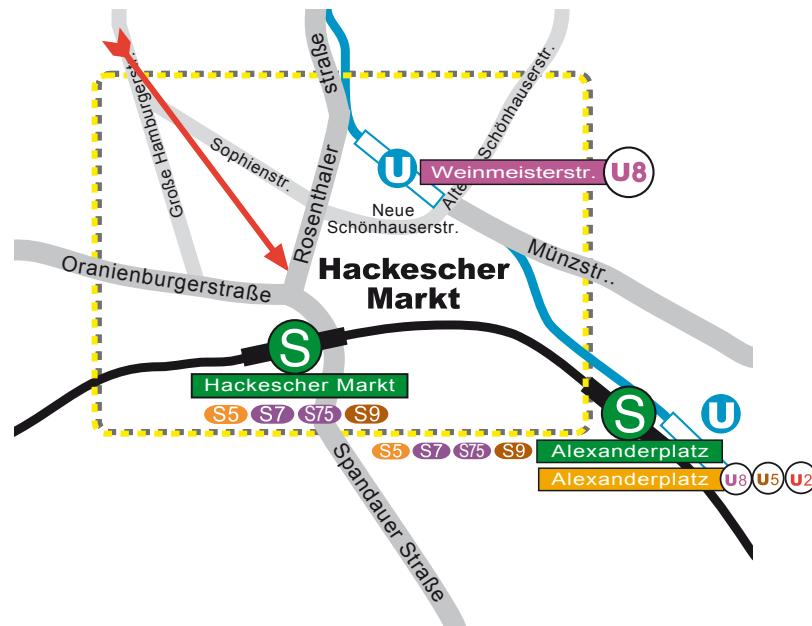

Anfahrtsplan

unlimited communications marketing gmbh berlin

Rosenthaler Straße 40-41
Hackesche Höfe; Hof 6; Aufgang 8
D-10178 Berlin

Telefon: +49 (30)/28 00 78 - 0
Telefax: +49 (30)/28 00 78 - 11
E-Mail: info@ucm.de

Nahverkehrsanbindung:

U 8 Weinmeisterstraße;
S5, S7, S75, S9 Hackescher Markt;
Straßenbahn M1, M4, M5, M6

Individualverkehr:

Brandenburger Tor in Richtung Alexanderplatz
Unter den Linden bis Kreuzung Karl-Liebknecht Straße/
Spandauer Straße
links in die Spandauer Straße bis Hackescher Markt

Tipp:

Aufgrund der schlechten Parkverhältnisse empfehlen wir Ihnen eine Anreise mit den öffentlichen Nahverkehrsmitteln.